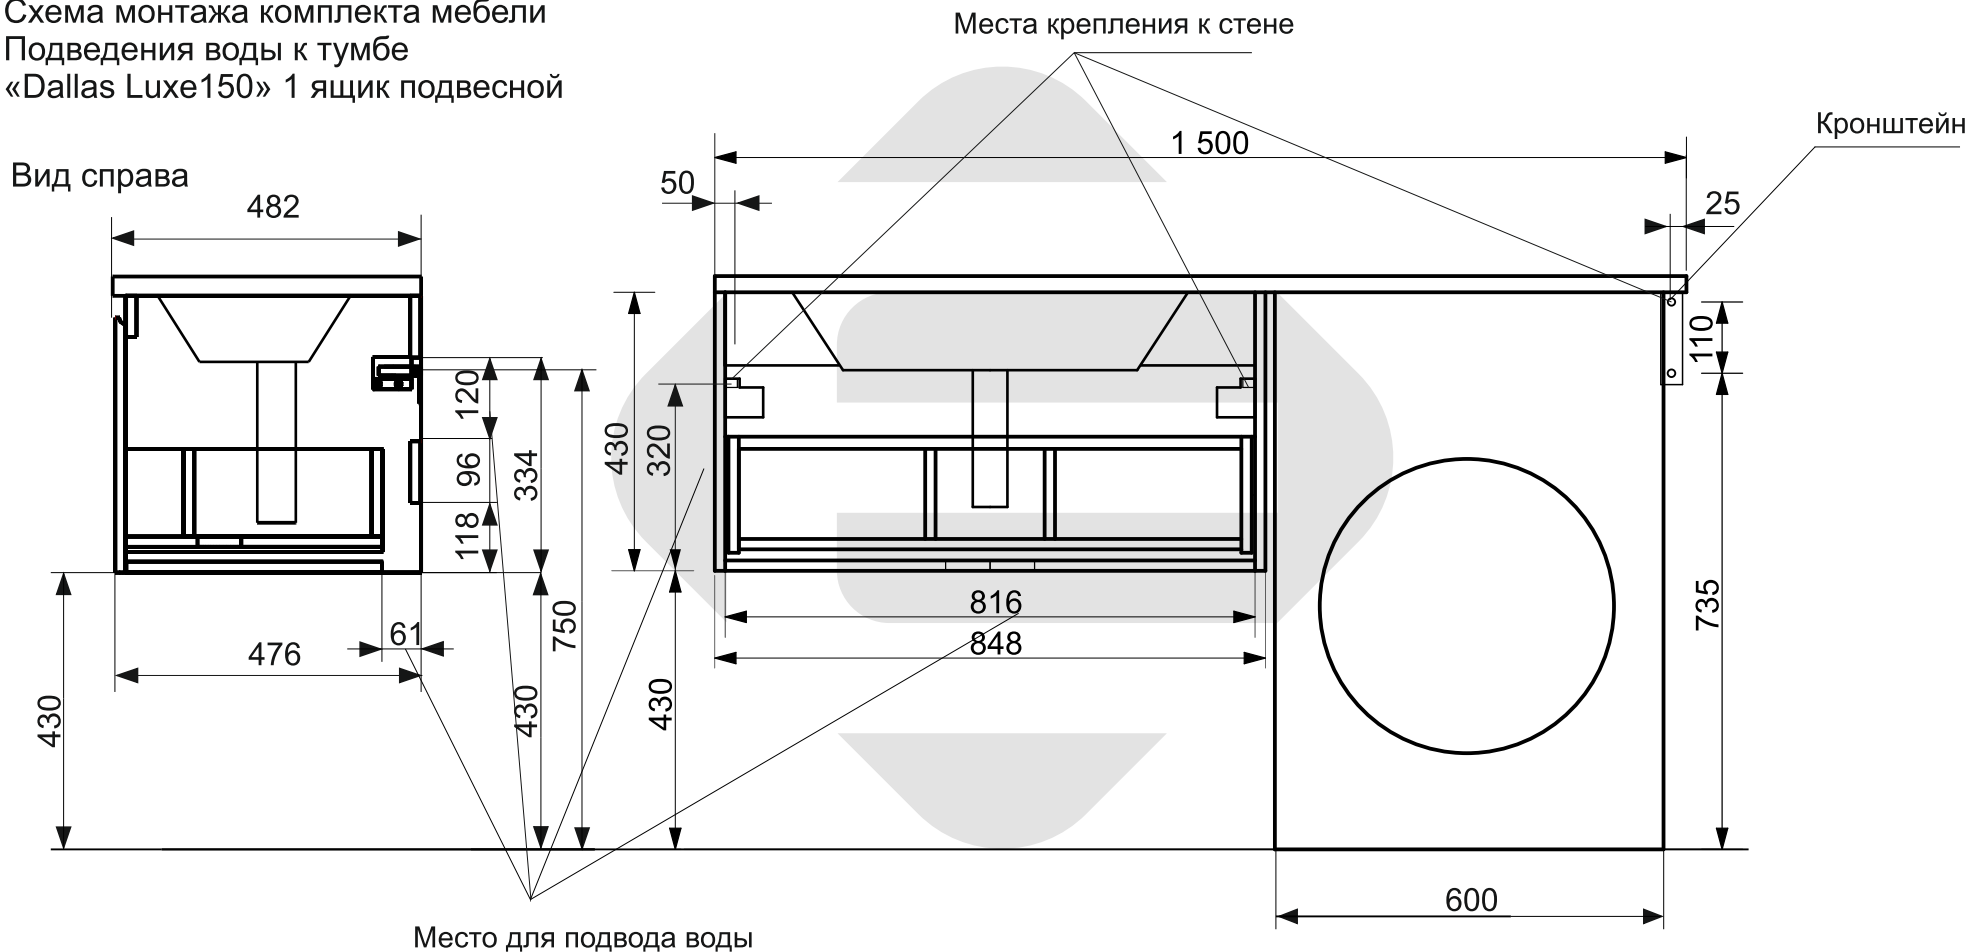

**ESTET**

г. Кострома, ул. Московская д. 105  
тел. 8 (4942) 33 61 71

*Тумба подвесная Dallas Luxe 1 ящик (ШхГхВ)848x476x430*

Схема монтажа комплекта мебели  
Подведения воды к тумбе  
«Dallas Luxe150» 1 ящик подвесной